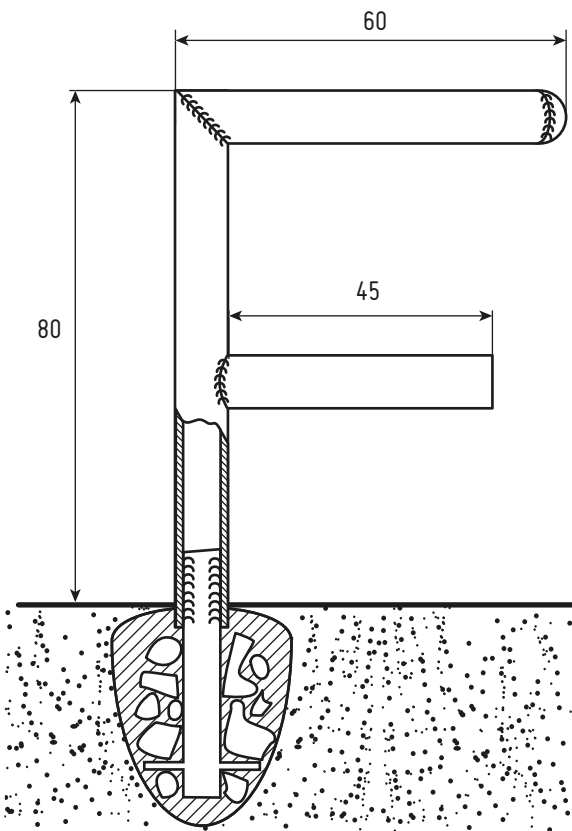

F

— PROJEKT
stojak
rowerowy

— AKCJA
erroryzm

— W_WA 2012
manuFaktura
www.emfa.pl